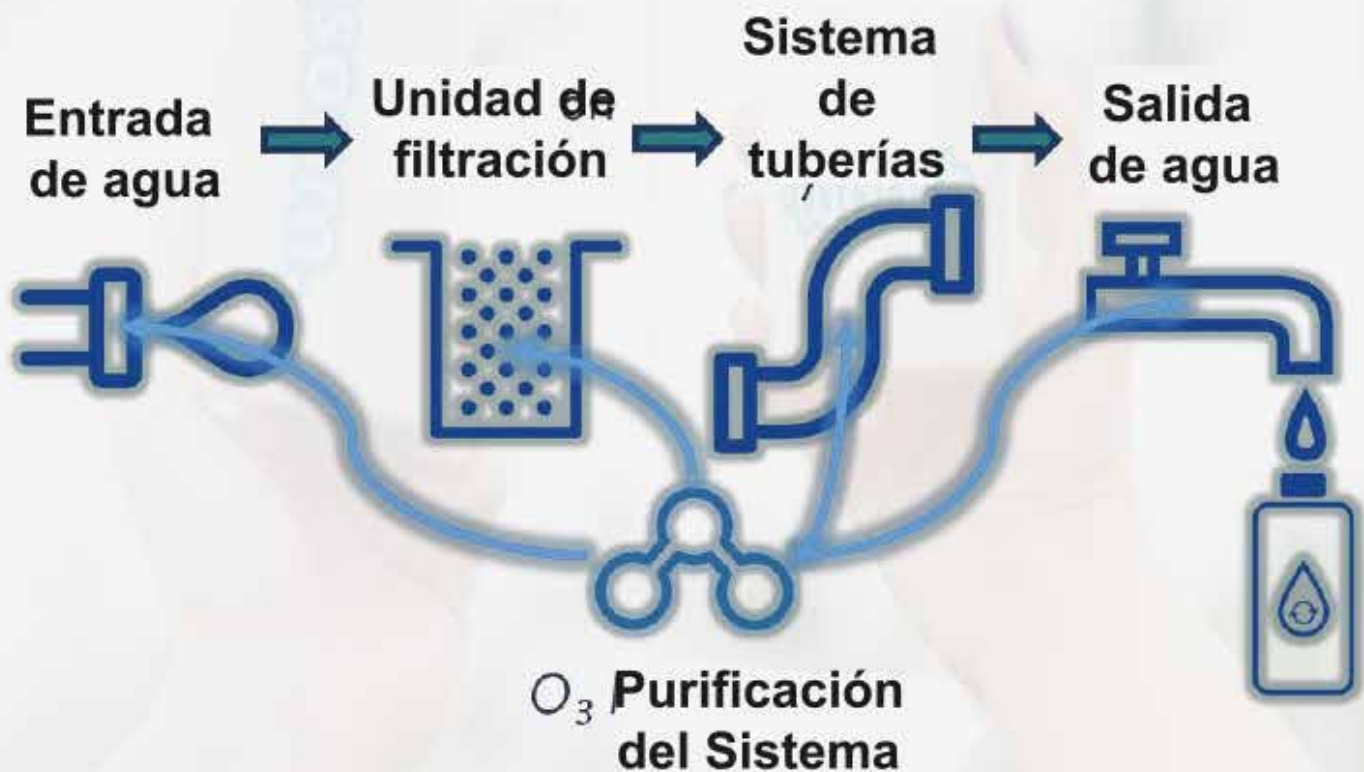

**FÁCIL COMO 1, 2, 3 y
menos de 30 segundos**

- 1- Lleva cualquier botella a una estación de Agua
- 2- Enjuague su botella
- 3- Llena tu botella.

Ultra Purificada

Gente activa

Amigable con el planeta

Frío como hielo

Ahorra dinero

botella reutilizable

TRATAMIENTO DE AGUA

Problema en los sistemas de filtración estándar:

La unidad de filtración elimina: cloro, plomo y otros contaminantes potenciales (metales pesados, etc.)

La ausencia de cloro en el agua permite el crecimiento de bacterias en el sistema de tuberías, que significa que las bacterias terminarán en la bebida agua también

Nuestra Solución:

El sistema de purificación patentado genera Ozono en el lugar, y lo inyecta a la línea de agua, después de que el sistema de purificación este completado. Este paso asegura cero bacterias, un crecimiento y el reparto de agua fría, de gran sabor.