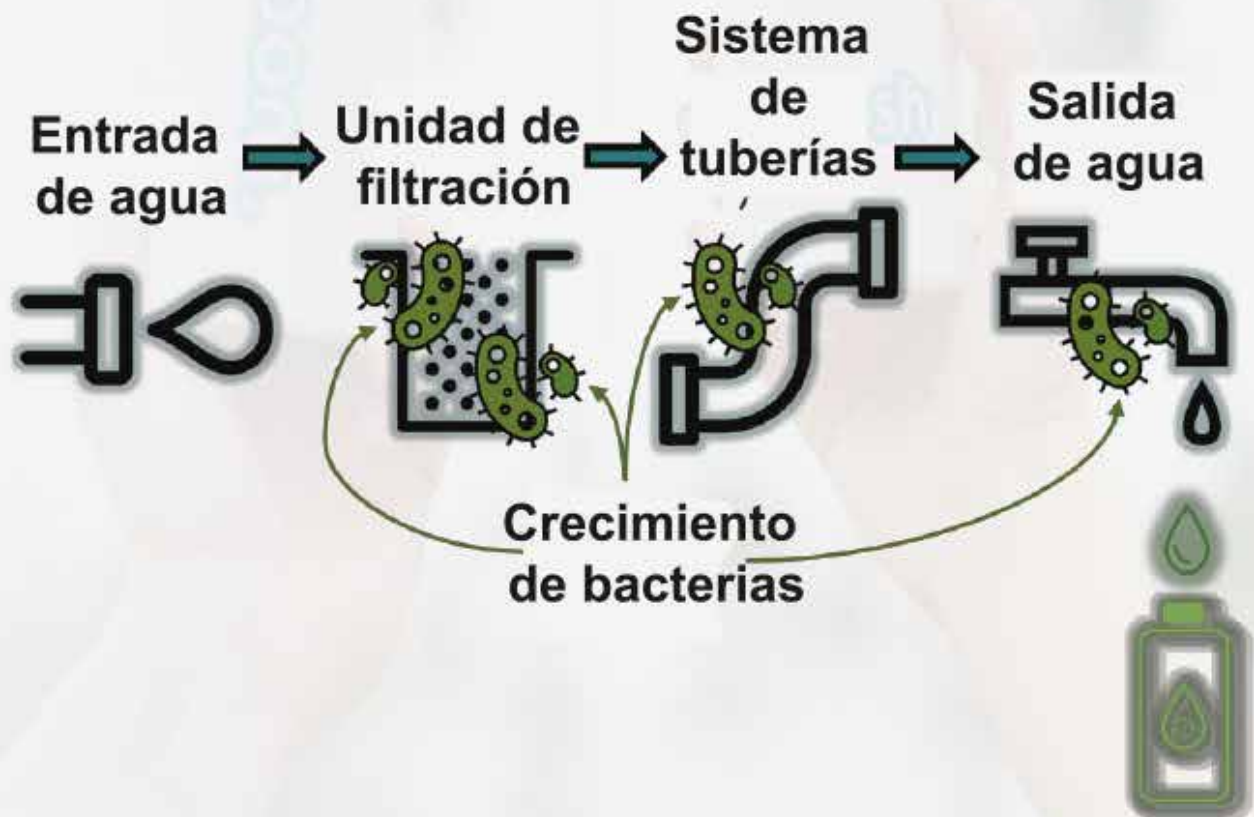

**FÁCIL COMO 1, 2, 3 y
menos de 30 segundos**

- 1- Lleva cualquier botella a una estación de Agua
- 2- Enjuague su botella
- 3- Llena tu botella.

Ultra Purificada

Gente activa

Amigable con el planeta

Frío como hielo

Ahorra dinero

botella reutilizable

TRATAMIENTO DE AGUA

Problema en los sistemas de filtración estándar:

La unidad de filtración elimina: cloro, plomo y otros contaminantes potenciales (metales pesados, etc.)

La ausencia de cloro en el agua permite el crecimiento de bacterias en el sistema de tuberías, que significa que las bacterias terminarán en la bebida agua también

Nuestra Solución:

El sistema de purificación patentado genera Ozono en el lugar, y lo inyecta a la línea de agua, después de que el sistema de purificación este completado. Este paso asegura cero bacterias, un crecimiento y el reparto de agua fría, de gran sabor.